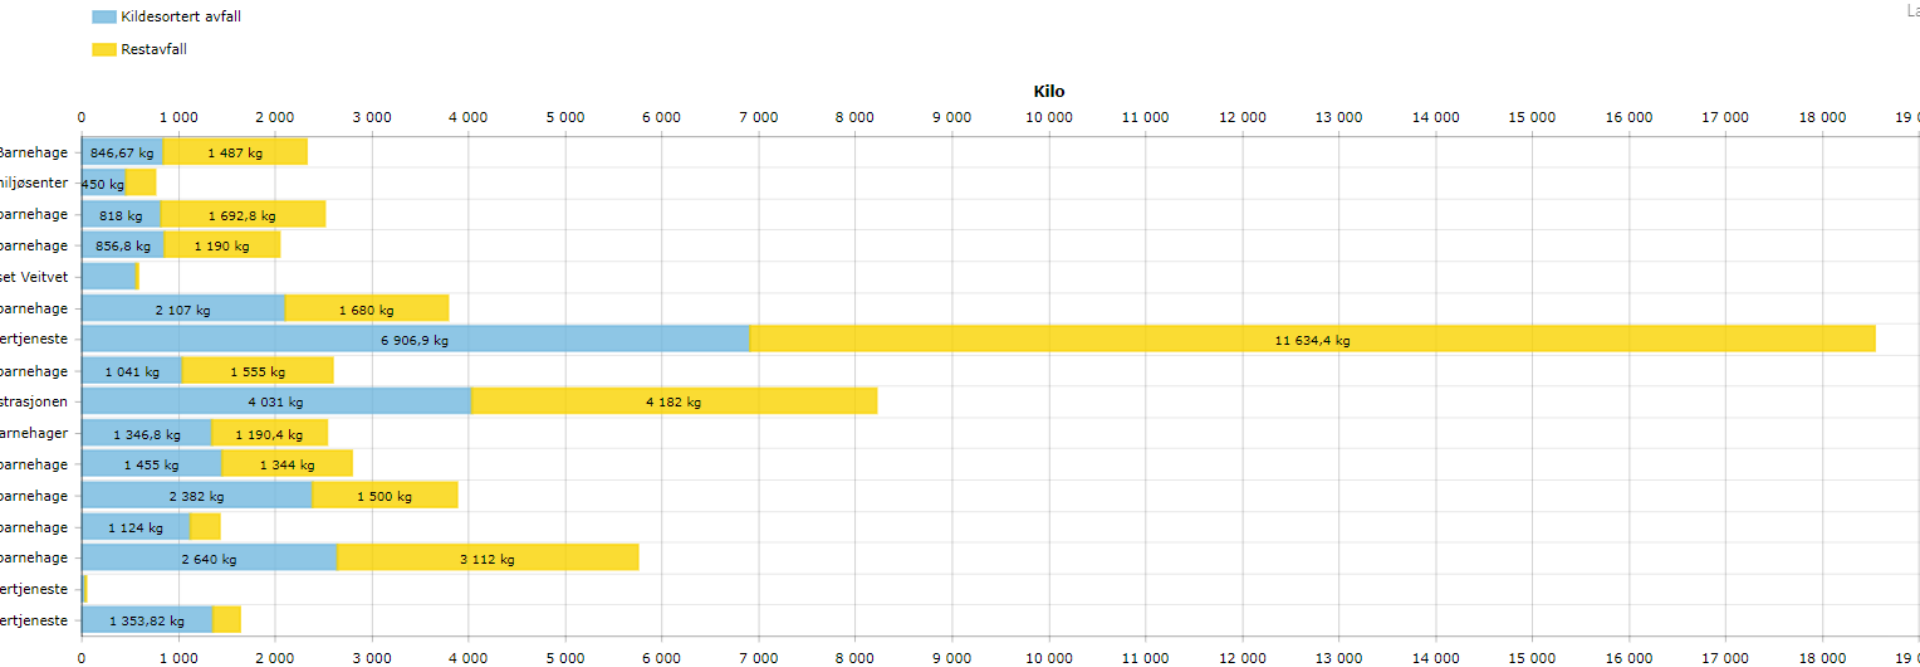

Filtrer på fylke

Filtrer på bransje

Filtrer på kommune

Søk etter virksomhet...

▼ ▼

▼ ▼

[Nullstill](#)

A green arrow points from the second dropdown menu to the 'Filtrer' button.

*Tilgjengelige data

The screenshot displays a web application interface with the following elements:

- Two dropdown menus for filtering: "Filtrer på bransje" and "QMTestKonsern** (Hovedkontor)".
- Buttons for "Nullstill" and "Filtrer" located to the right of the second dropdown menu.
- A blue button labeled "Eksporter innrapporterte data" with a blue arrow pointing to it from the top left.
- Two asterisks (**) on the left side of the interface.

Bruk dataene til å sammenlikne underliggende enheter i organisasjonen.

Gjennomsnittlige avfallsmengder per virksomhet

Vis detaljer

Fordeling av kildesortert avfall og restavfall

Tabell som viser fordeling av kildesortert avfall, restavfall og sorteringsgrad

Restavfall	Kildesortert avfall	Sorteringsgrad
1487.00	846.67	36.3%
300.00	450.00	60.0%
1692.80	818.00	32.6%
1190.00	856.80	41.8%
19.20	561.60	96.7%
1680.00	2107.00	55.6%
11634.40	6906.90	37.2%
1555.00	1041.00	40.1%
4182.00	4031.00	49.1%
1190.40	1346.80	53.1%
1344.00	1455.00	52.0%
1500.00	2382.00	61.4%
301.00	1124.00	78.9%
3112.00	2640.00	45.9%
8.50	30.98	78.9%
285.48	1353.82	82.6%